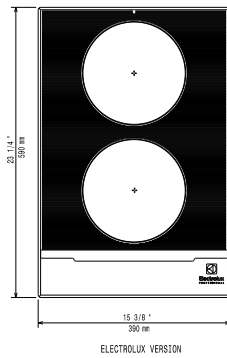

Topp

Elektricitet

Spänning:	600878 (E1HAEDOMCS)	220-240 V/1N ph/50-60 Hz
Effekt på främre zon:		3.5 kW
Effekt på bakre zon:		3.5 kW
Stickkontakt typ:		CE-SCHUKO
Minsta amperebehov:		16A

Viktig information

Yttermått, bredd	392 mm
Yttermått, djup	592 mm
Yttermått, höjd	127 mm
Nettovikt:	14.5 kg

EI = Elektrisk anslutning
EO = Eluttag