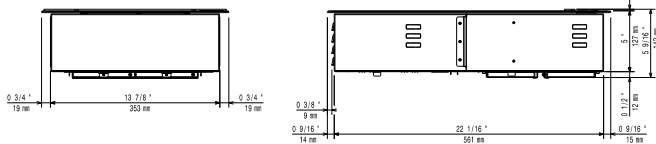

Yttermått, bredd	392 mm
Yttermått, djup	592 mm
Yttermått, höjd	127 mm
Nettovikt:	14.5 kg

Sida

EI = Elektrisk anslutning
 EO = Eluttag

Other